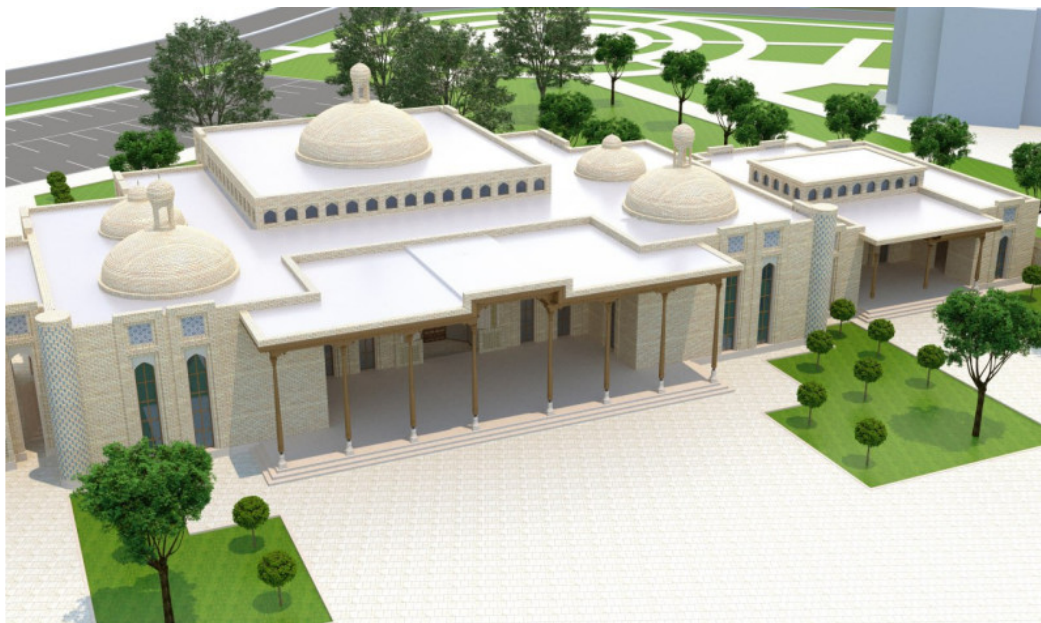

Бухорода икки минг намозхонга мўлжалланган масжид қурилмоқда

15:22 / 17.10.2023 743

Бухоро шаҳар «Шарқ икки» мавзесида жойлашган «Сайфиддин Бохарзий» жомеъ масжидининг қурилиш ишлари давом этмоқда.

Мазкур масжид қурилишига ҳисса қўшиш мақсадида, «Вақф» хайрия жамоат фонди, Бухоро вилояти филиали томонидан ўттиз миллион сўм миқдоридаги маблағ хайрия сифатида тақдим этилди.

Масжид шарқона, миллий услубда лойиҳаланган бўлиб, 2000 намозхонга мўлжалланган.

Лойиҳага кўра, кутубхона, омборхона, 100 кишилик таҳоратхона, маъмурий бинолар, баланд гумбазлар, кириш пештоқли дарвозалар қурилиши мўлжалланмоқда.

Ушбу манзилда Шайхул олам – «Оламнинг шайхи» номи билан донг таратган кубравия тариқати намояндаси, улуғ авлиё, етук воиз Сайфиддин Бохарзийнинг (1190-1261) қадамжоси қўним топган.